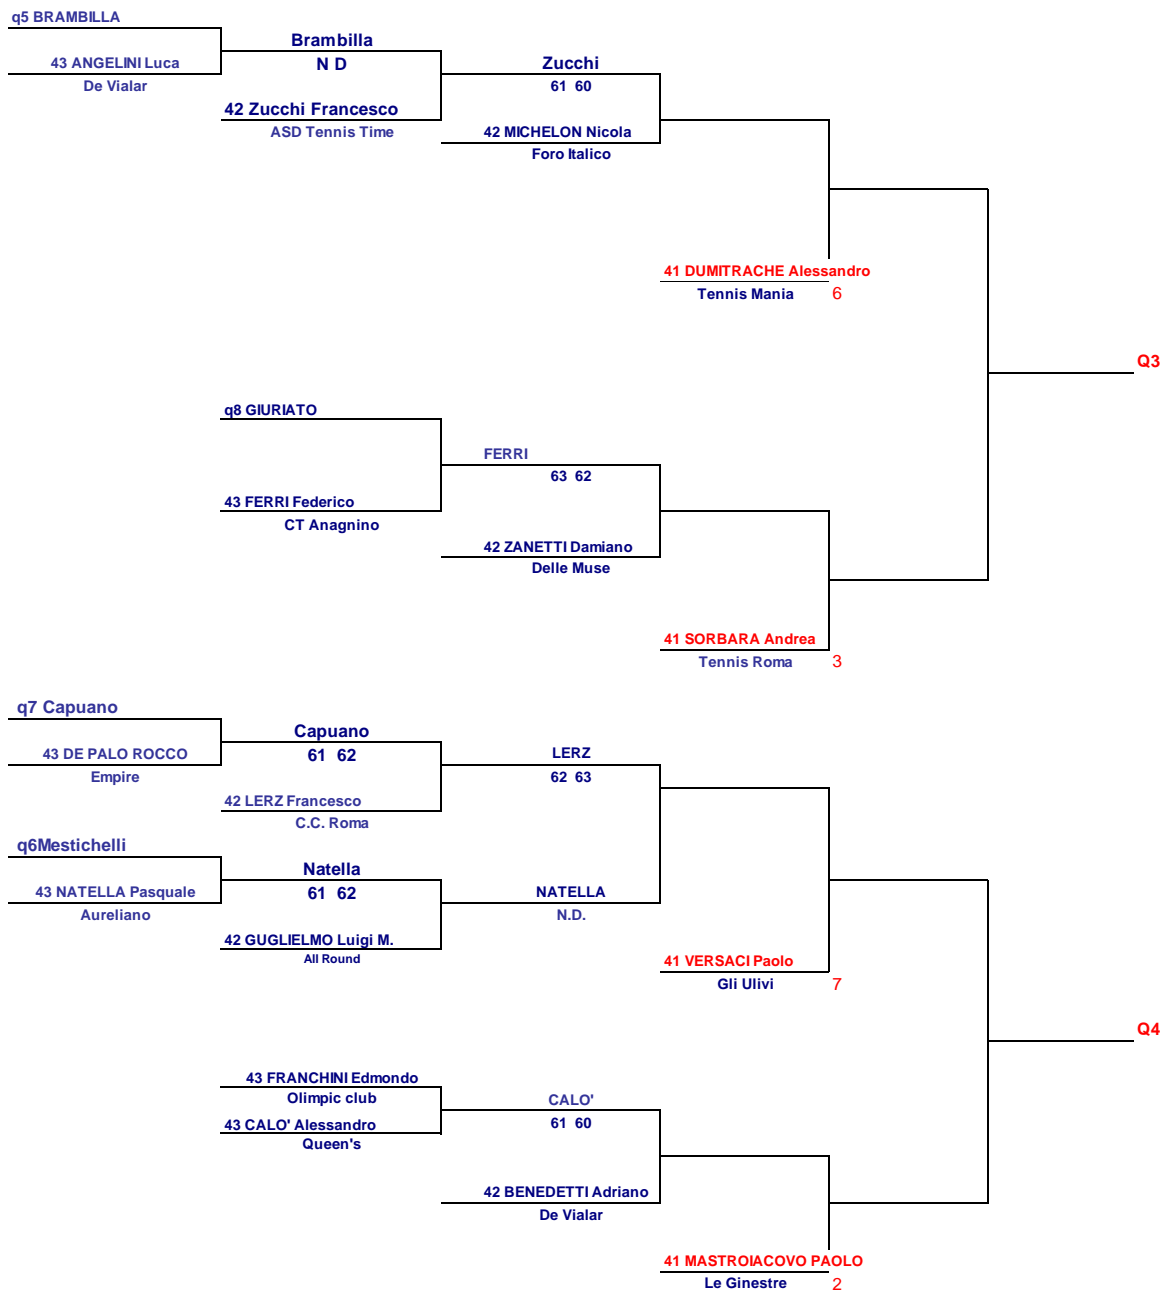

TORNEO MASCHILE OPEN (SERALE) 1° Trofeo TECNOLIFE

Tabellone 41 - 42 - 43 e precedenti qualificati - Qualifica 4 giocatori (NON SARA' TERMINATO)

Iscritti: n.31 più 8 qe

Teste di Serie

- 1) **PELLEGRINI**
- 2) **MASTROIACOVO**
- 3) **SORBARA**
- 4) **DELI**
- 5) **TARICAPONE**
- 6) **DUMITRACHE**
- 7) **VERSACI**
- 8) **AGOSTINI**