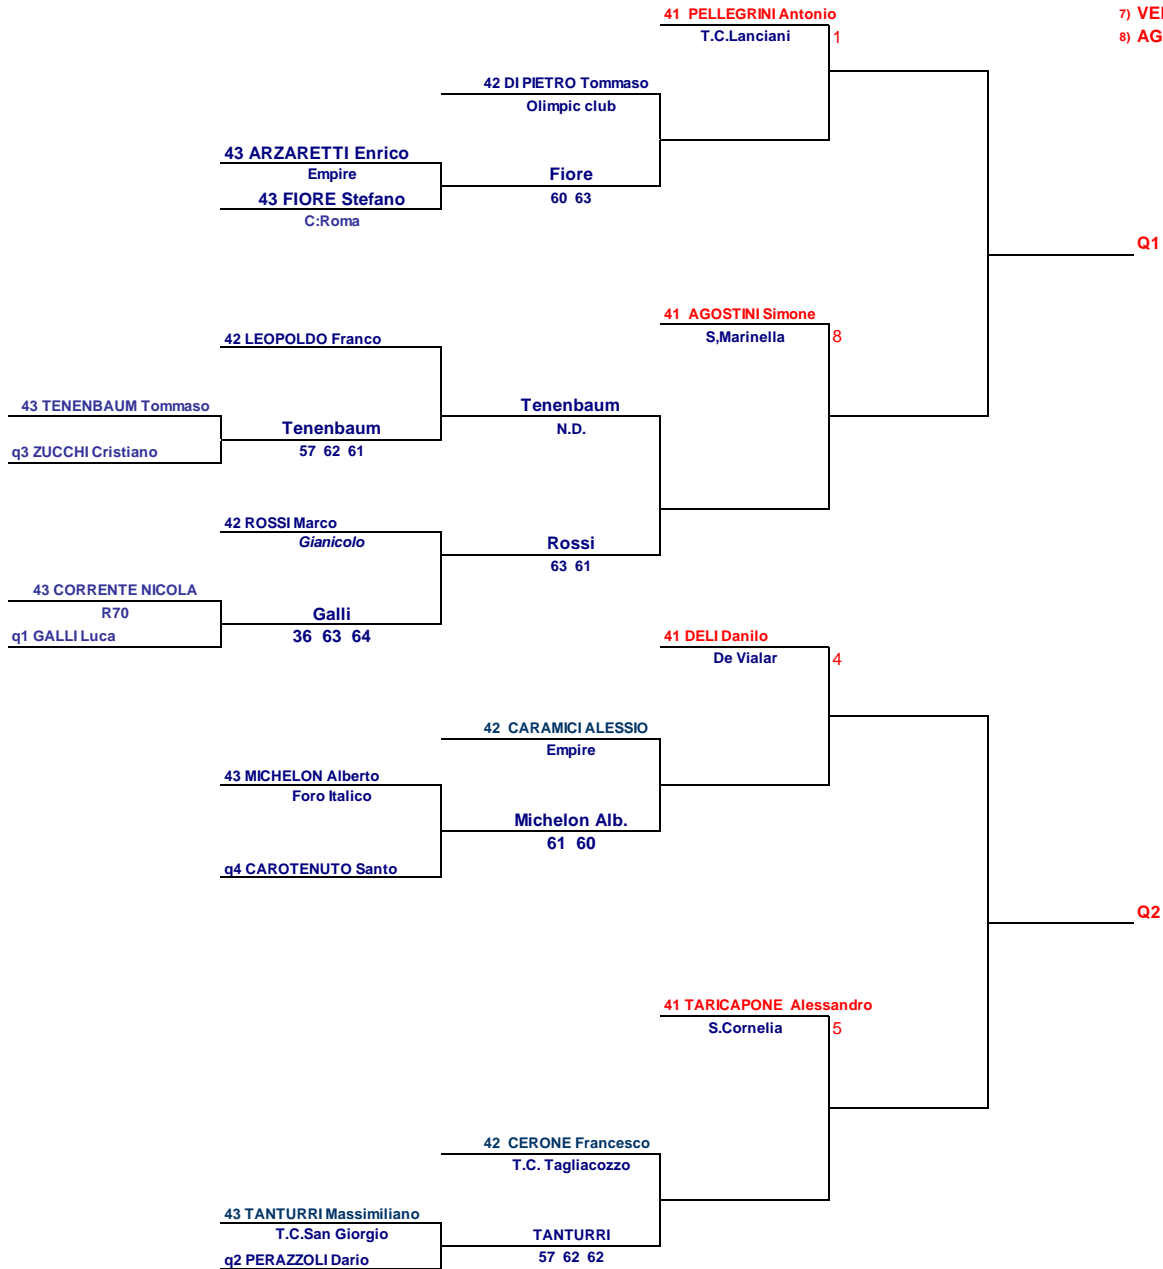

TORNEO MASCHILE OPEN (SERALE) 1° Trofeo TECNOLIFE

Tabellone 41 - 42 - 43 e precedenti qualificati - Qualifica 4 giocatori (NON SARA' TERMINATO)

Iscritti: n.31 più 8 qe

Teste di Serie

- 1) **PELLEGRINI**
- 2) **MASTROIACOVO**
- 3) **SORBARA**
- 4) **DELI**
- 5) **TARICAPONE**
- 6) **DUMITRACHE**
- 7) **VERSACI**
- 8) **AGOSTINI**