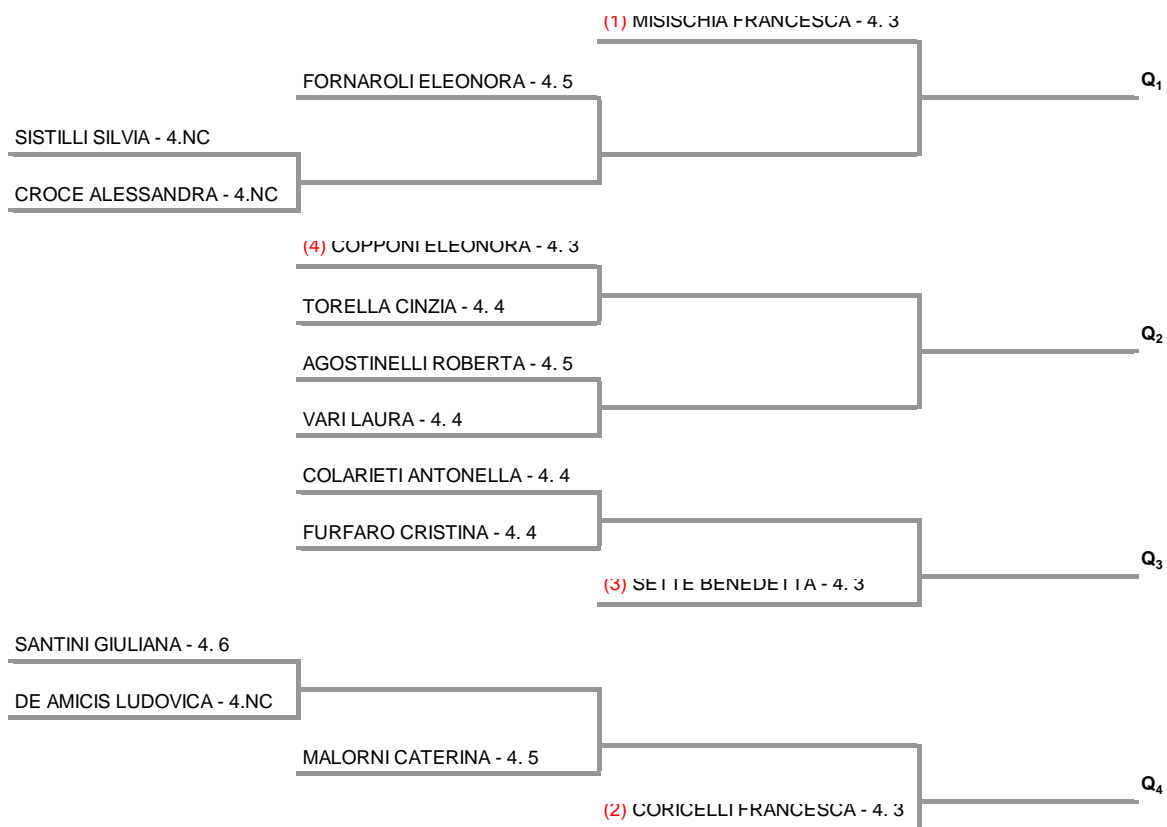

EMPIRE ROMA SSD SRL
TORNEO OPEN SERALE FEMMINILE - Tabellone 4NC-43
31/08/2011 - 14/09/2011 iscritti n° 15

Tabellone compilato il 06/09/2011 alle ore 21.31 e subito esposto

Il Giudice Arbitro: GAT2 Di Biagio Mattia e GAT1 Arci Marco