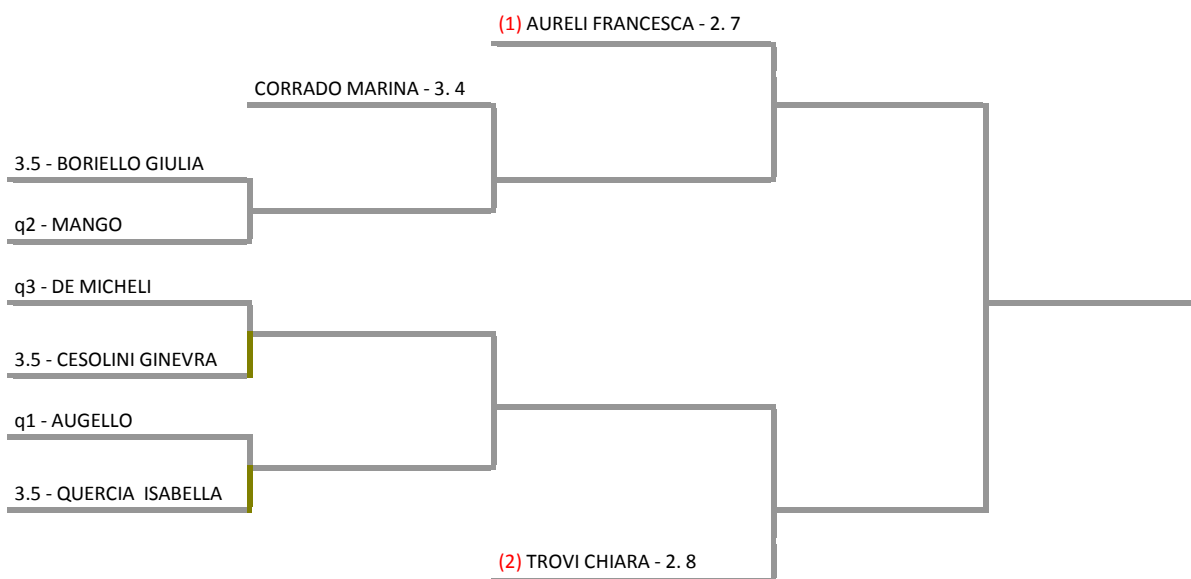

**EMPIRE ROMA SSD SRL -
TORNEO OPEN SERALE FEMMINILE - Tabellone finale
31/08/2011 - 14/09/2011 iscritti n° 9**

Tabellone compilato il 10/09/2011 alle ore 19.27 e subito esposto

Il Giudice Arbitro: GAT2 Biagio Mattia e GAT1 Arci Marco