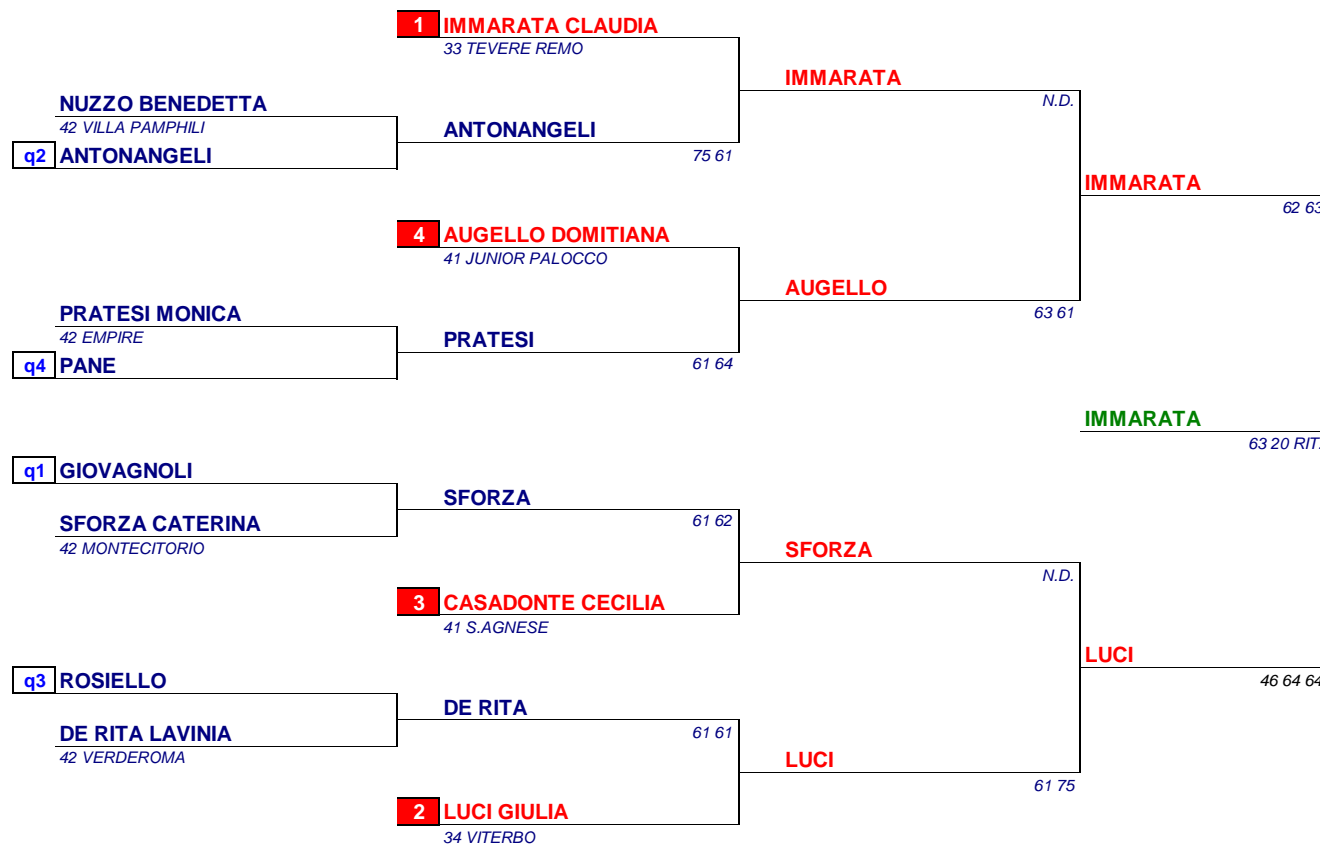

## 8° TORNEO OPEN MASCHILE E FEMMINILE 2011 SU TERRA ROSSA

### TABELLONE FEMMINILE FINALE

Iscritte: 12 giocatrici

Esposto il 31 luglio 2011  
alle ore 18.00  
Il G.A.  
Andrea Fabri