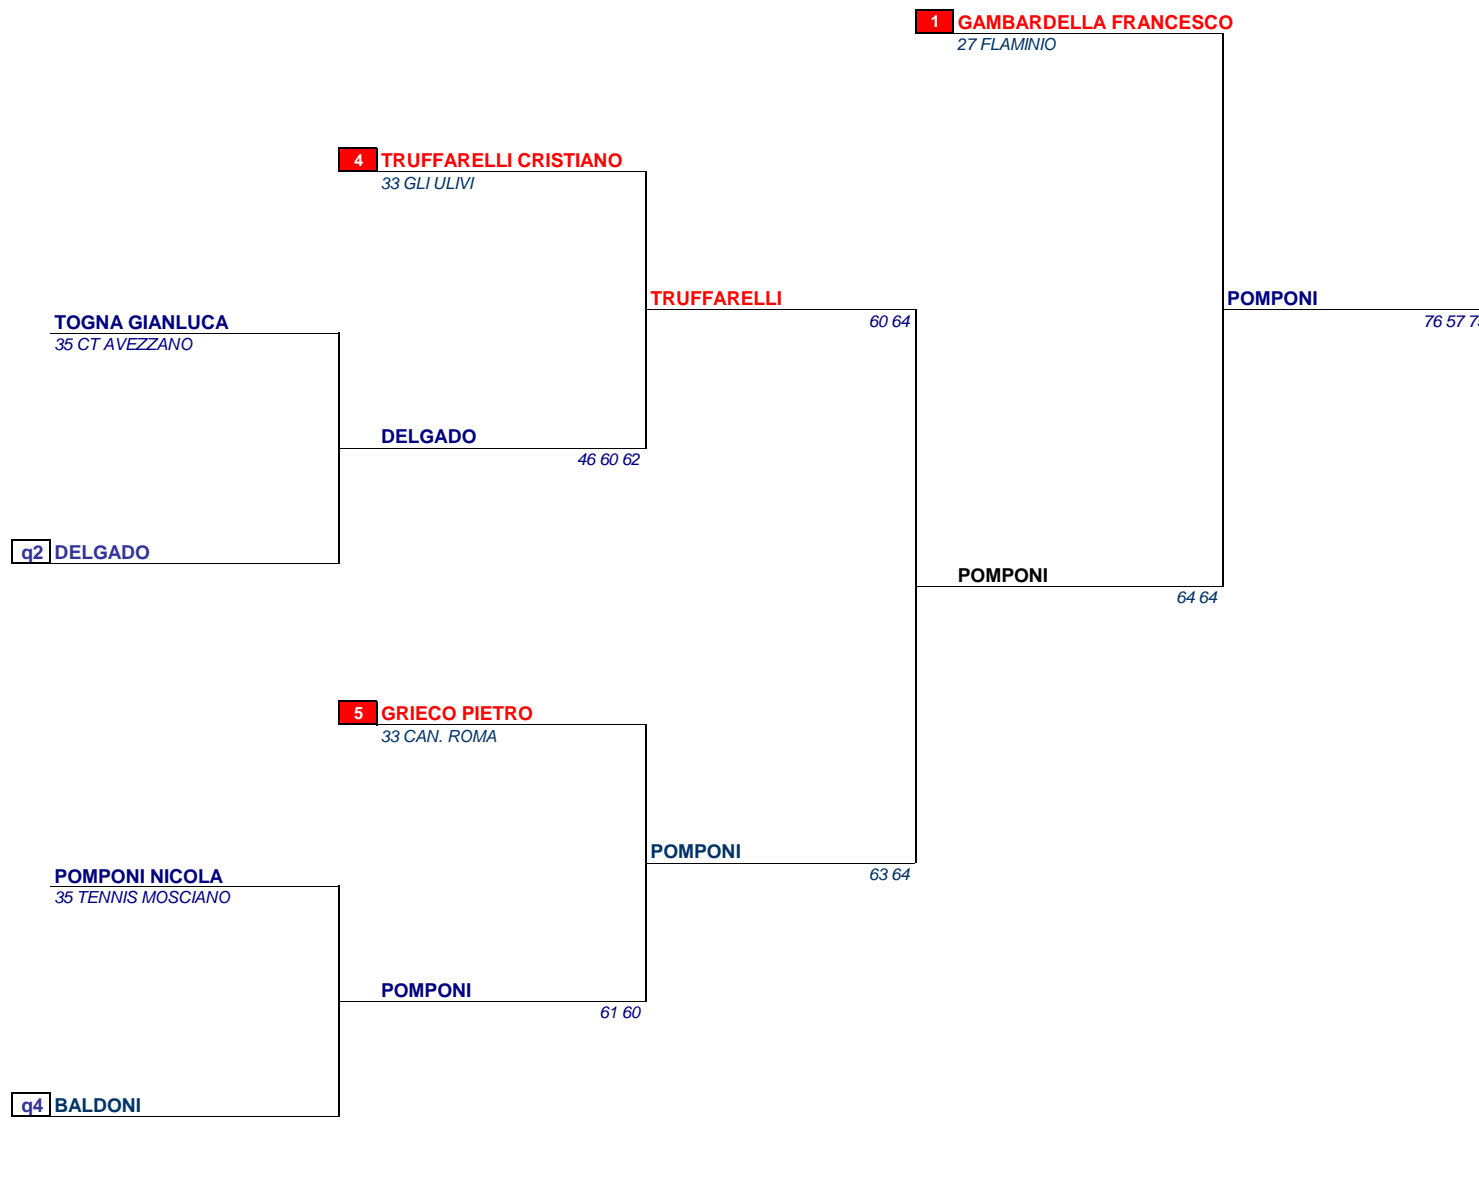

**3° TROFEO TECNOLIFE OPEN MASCHILE E FEMMINILE 2011, SU TERRA  
ROSSA**

**TABELLONE FINALE, SECONDA, TERZA + Q**

Iscritti: 14 giocatori

POMPONI

26 60 60

q1 TEDESCHI

TEDESCHI

46 60 64

MORETTI MARCO  
34 EMPIRE

MAGGIORELLI

60 60

6 MAGGIORELLI EMILIANO  
33 PRO ROMA

SQUARCIA

61 60

q3 NATELLA

SQUARCIA